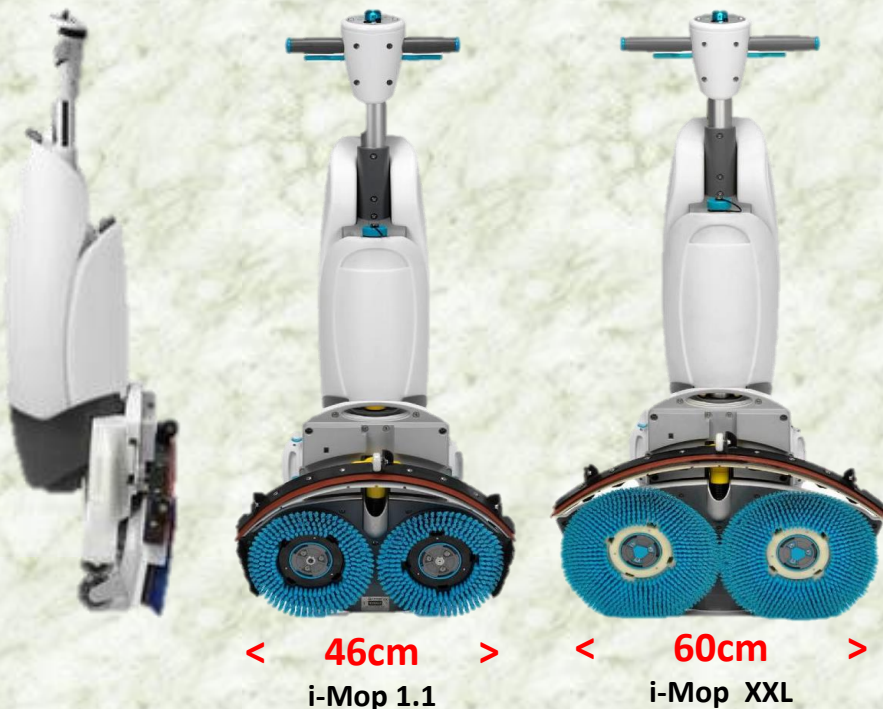

PAG i-Mop 1.1 / XXL

L'auto-laveuse dans une nouvelle dimension

LE NOUVEAU I-MOP

Nettoyer machinalement, comme cela était impossible auparavant

Imaginez-vous que vous avez un appareil de nettoyage avec la flexibilité d'une cireuse. Imaginez-vous que vous avez un automate de nettoyage avec une capacité de plus de 1'000 m²/h de surface, que vous pouvez porter au-dessus d'un escalier avec une seule main. Imaginez-vous que vous pouvez nettoyer avec un appareil au-dessous des tables, chaises et autres meubles, les brosses ayant un pied aspirateur tournant à 360°. Imaginez-vous un appareil de nettoyage qui semble flotter au-dessus des sols. Ceci est le I-Mop !

Plaisir au travail donne des ailes

Sans le moindre effort, le i-Mop plane au-dessus du sol. Les tours en sens contraire des deux brosses permettent d'avancer sans aucune peine. Les virages et les retours en arrière se font sans difficulté. Le i-Mop se manœuvre plus facilement qu'un appareil de nettoyage de 40 cm. Un atout supplémentaire : vos collaborateurs sont très satisfaits de vous avoir comme employeur!

**Réservoirs avec couvercles à visser
Réservoir d'eau propre avec clip métallique
Réservoir d'eau sale avec brise-lames**

**Collant métallisé pour
unité de commande**

Indications techniques	i-Mop 1.1	i-Mop 1.1 XXL	
Batterie Li-Lo	8.8	13.6	Ah
Puissance du moteur	2'160	2'160	Watt
Largeur de nettoyage	460	600	Mm
Performance théorique	1'000	1'600	m2/h
Réserve de la batterie	60	70	min.
Réservoir d'eau	4	5	Litres
Réservoir d'eau sale	8	10	Litres
Diamètre des brosses	2 x 230	2 x 300	mm
Nombre de tours des brosses	300	300	par minute
Pression	22	25	kg
Impulsion	Brosse	Brosse	
Système de nettoyage	Brosse	Brosse	
Dimensions	1'180 x 250 x 460	1'180 x 250 x 620	mm
Poids à vide / avec batterie	17,5 / 21,5	22,5 / 26,5	kg
Prix avec batterie et socle de chargement excl. TVA & livraison	3'650.00	4'950.00	CHF